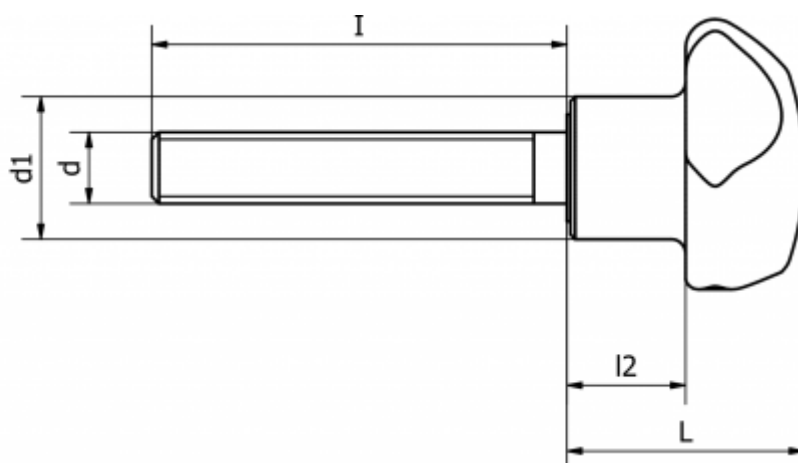

Varenummer: 2302167175
Beskrivelse: Stjernegreb
VTT.25-p-M6x30

Mål

D = 25
d = M6
d1 = 12
I = 30
l2 = 10
L = 20